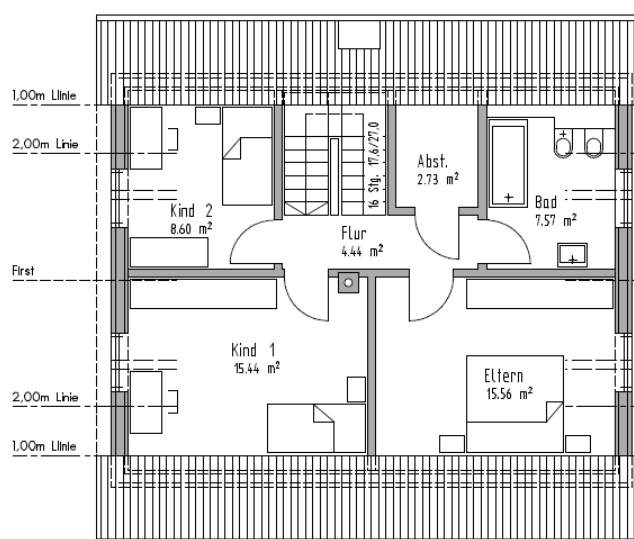

Das aktuelle Haus

Seit Oktober 2010 gibt es ein **HOLZBAUHAUS** in der Wilhelminenstraße 11 in 91052 Erlangen. Das Bild zeigt das Haus nach dem Einzug.

Haussteckbrief

- Planung durch **natürlich-baubio-logisch**
- Individuelle Planung als Holz-Lehm-Haus
- Gedämmte Bodenplatte
- Dachneigung 45 Grad, Tondeckung
- Wohnfläche 123qm
- Fassade Putz auf Holzweichfaserplatten
- Wasserführender Grundofen mit solarer Heizungsunterstützung und Schichtenspeicher
- Wandflächenheizung in Lehm kombiniert mit Fußbodenheizung
- Lärchen-Fenster mit Dreischeiben-Verglasung
- Innenausbau mit Lehmputz und Lehmbauplatten
- Massivholzböden

Bitte nehmen Sie Rücksicht auf die Privatsphäre unserer Baufamilien.
Vielen Dank.

Gute Fahrt!

Der Ofen im Zentrum des Hauses ist Zentralheizung, und zeigt in einem Sichtfenster seine Flammen. Der Hauswirtschaftsraum und die Kammer im Dachgeschoß bilden Kellersatzräume, ergänzt durch einen Schuppen in der Zufahrt für Fahrräder und anderes, was verstaut werden muss.