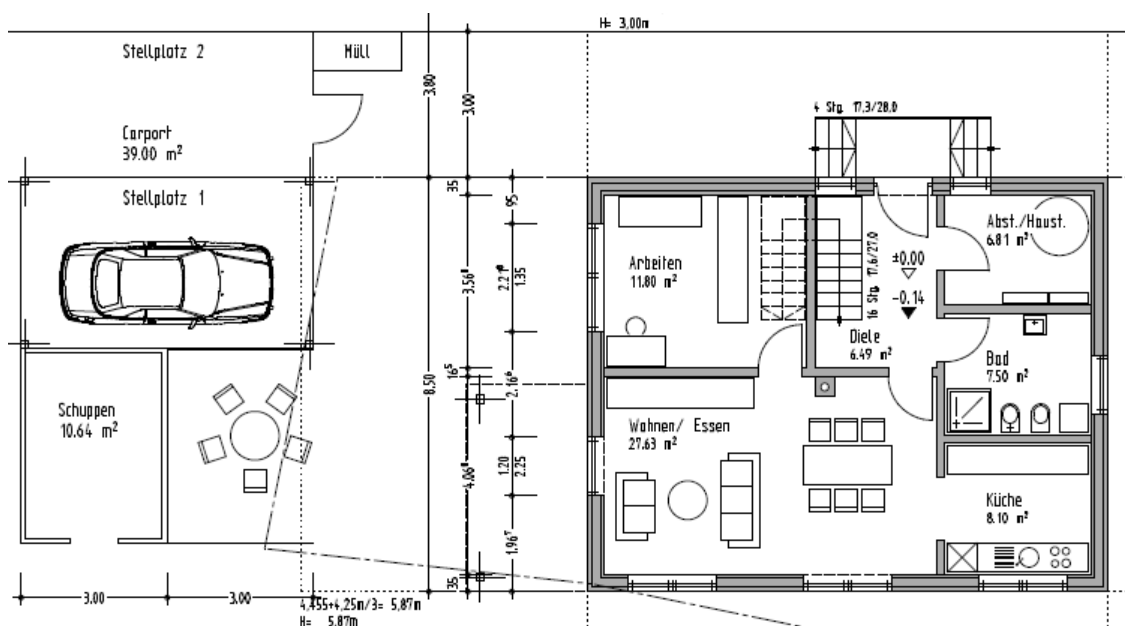

Das aktuelle Haus

Seit Oktober 2010 gibt es ein **HOLZBAUHAUS** in der Wilhelminenstraße 11 in 91052 Erlangen. Das Bild zeigt das Haus nach dem Einzug.

Haussteckbrief

- Planung durch **natürlich-baubio-logisch**
- Individuelle Planung als Holz-Lehm-Haus
- Gedämmte Bodenplatte
- Dachneigung 45 Grad, Tondeckung
- Wohnfläche 123qm
- Fassade Putz auf Holzweichfaserplatten
- Wasserführender Grundofen mit solarer Heizungsunterstützung und Schichtenspeicher
- Wandflächenheizung in Lehm kombiniert mit Fußbodenheizung
- Lärchen-Fenster mit Dreischeiben-Verglasung
- Innenausbau mit Lehmputz und Lehmbauplatten
- Massivholzböden

Bitte nehmen Sie Rücksicht auf die Privatsphäre unserer Baufamilien.
Vielen Dank.

Gute Fahrt!

Der Ofen im Zentrum des Hauses ist Zentralheizung, und zeigt in einem Sichtfenster seine Flammen. Der Hauswirtschaftsraum und die Kammer im Dachgeschoß bilden Kellersatzräume, ergänzt durch einen Schuppen in der Zufahrt für Fahrräder und anderes, was verstaut werden muss.