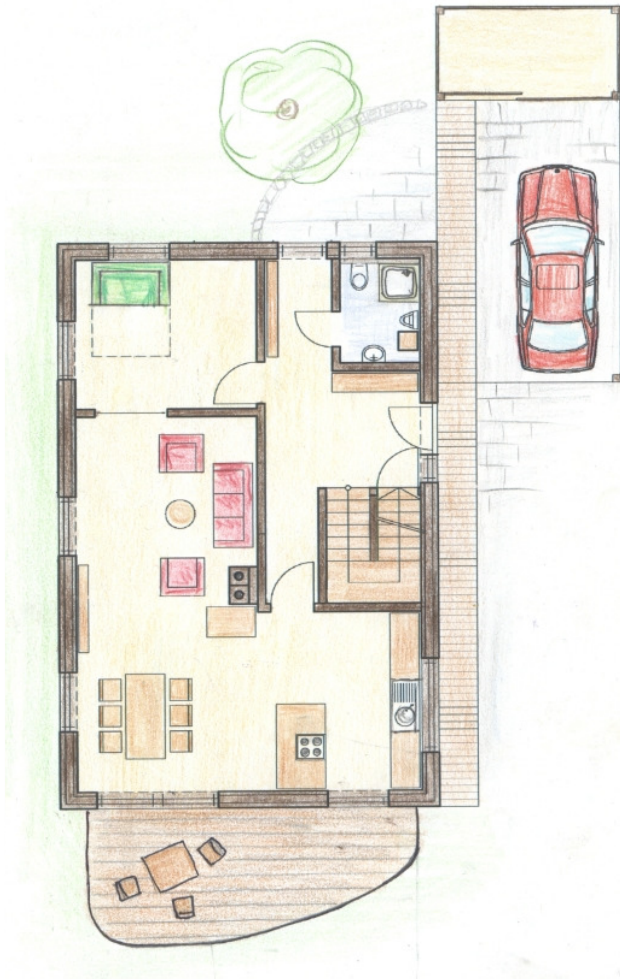

# Das aktuelle Haus

### Haussteckbrief

- Planung und Entwurf: **natürlich-baubio-logisch**
- Förderung KfW 40
- Betonkeller wasserdicht
- Dachneigung 35 Grad am Pultdach, Flachdach begrünt
- Fassade Putz mit Teilflächen in Rhombenschalung Lärche natur
- Holzpellet-Heizung mit Solarunterstützung
- Strahlungsheizung in Lehm
- Teilweise Eigenleistung
- Innenausbau mit Lehm

Die Lage auf dem Grundstück erfordert eine Ausrichtung nach Westen – dort ist das Wohnzimmer und im Nordwesten das Musikzimmer angeordnet. Carport und Schuppen bilden eine Einheit und das Dach wird bis über die Eingangstüre vorgezogen. Die Kellertreppe ist zum Erdgeschoß abgeschlossen.

An der Nord-Ostseite schließt sich ein Carport mit Geräteschuppen an. Die Pultdachseite öffnet nach Westen über dem Flachdach mit Begrünung. Dadurch fällt viel Licht in Arbeitszimmer, Flur und Bad im Osten.