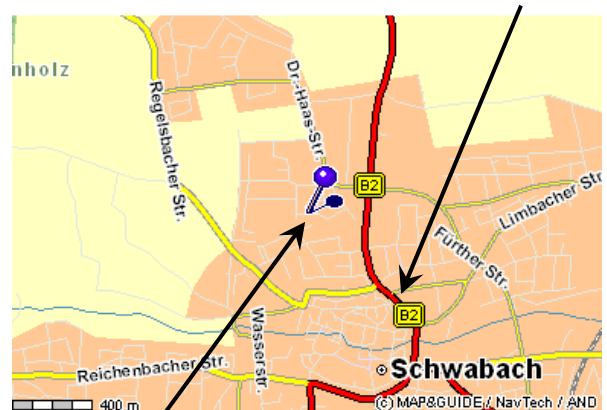

Das aktuelle Haus

Ein neues **HOLZBAUHAUS** in der Nähe!

Seit März gibt es in
91226 Schwabach in der
Steiner Straße 7 ein **HOLZBAUHAUS**.

Haussteckbrief

- Planung und Entwurf:
natürlich-baubio-logisch
- Gründung: WU- Beton als
 Fertiggeller, Kellerdecke Holz
- Pultdach
- Fassade unbehandelte Lärche
- Fernwärme-Heizung mit
 Solarunterstützung
- Strahlungsheizung in Lehm
- Förderung als Energiesparhaus 60
 der KfW
- Innenausbau mit Lehm

Und hier finden Sie uns:

Der Neubau befindet sich im ehemaligen
 Kasernengelände O´ Brien.

Gerne zeige ich ihnen die Baustelle - rufen Sie
 mich einfach an und wir vereinbaren einen Termin.

Anfahrt:

Auf der A6 kommend Ausfahrt Schwabach
 Süd. Weiter in Richtung Zentrum und B2. Im
 Zentrum nach rechts. Dem Straßenverlauf der
 B2 folgen, bis linker Hand ein Fordhändler
 auftaucht. An dieser Ampel links abbiegen.
 Dem Straßenverlauf folgen und über die
 abknickende Vorfahrt geradeaus fahren und
 die 2-te Straße links in die Heilsbronner Straße
 abbiegen. Jetzt fahren sie direkt auf das
HOLZBAUHAUS zu.
 Gute Fahrt!